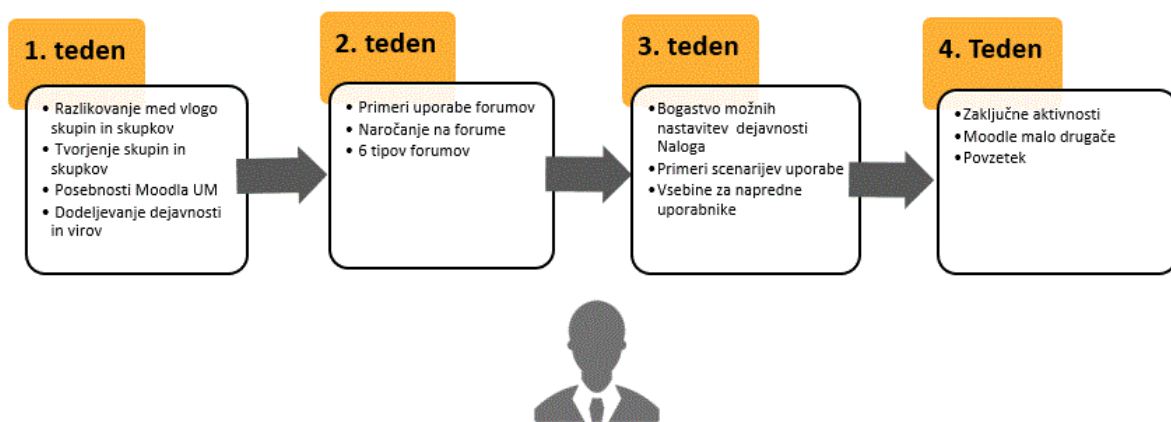

Tečaj »Moodle - nadaljevalni«

Trajanje: 4 tedne, obremenitev 2-3 ure tedensko

Izvedba: na daljavo, znotraj učnega e-okolja UM Moodle (<https://estudij.um.si>)

Kdaj: septembra, januarja, junija

Drugi v ciklu enomesečnih tečajev je namenjen tistim, ki želite spoznati, kaj Moodle UM ponuja:

- na področju dela s **skupinami in skupki** udeležencev,
- ter se podrobno seznaniti z uporabo učnih **dejavnosti Forum** in **Naloge**.

Za uspešno delo v tečaju je potrebno osnovno znanje o uporabi učnega e-okolja Moodle UM.

Vsebina

Več informacij se nahaja na spletni strani [RCUM izobraževanja](#).